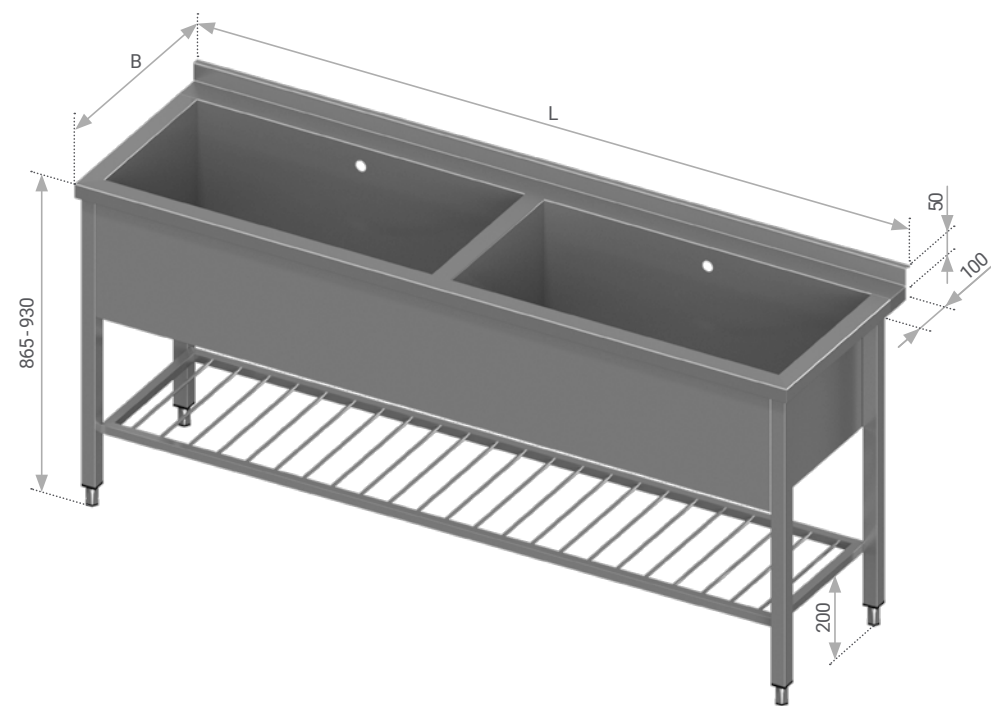

*More accessories on page 1.80.
Different dimensions and configurations are available on request. Examples on page 1.86.*

Length L, mm	Width B, mm					
	600			700		
	Model	Price, €	Sink dimensions, mm	Model	Price, €	Sink dimensions, mm
1400	DV2-PSA-140/60/90	1021	619x450x350	DV2-PSA-140/70/90	1069	619x550x350
1500	DV2-PSA-150/60/90	1045	669x450x350	DV2-PSA-150/70/90	1094	669x550x350
1600	DV2-PSA-160/60/90	1070	719x450x350	DV2-PSA-160/70/90	1120	719x550x350
1700	DV2-PSA-170/60/90	1095	769x450x350	DV2-PSA-170/70/90	1145	769x550x350
1800	DV2-PSA-180/60/90	1120	819x450x350	DV2-PSA-180/70/90	1171	819x550x350
1900	DV2-PSA-190/60/90	1144	869x450x350	DV2-PSA-190/70/90	1197	869x550x350
2000	DV2-PSA-200/60/90	1171	919x450x350	DV2-PSA-200/70/90	1225	919x550x350