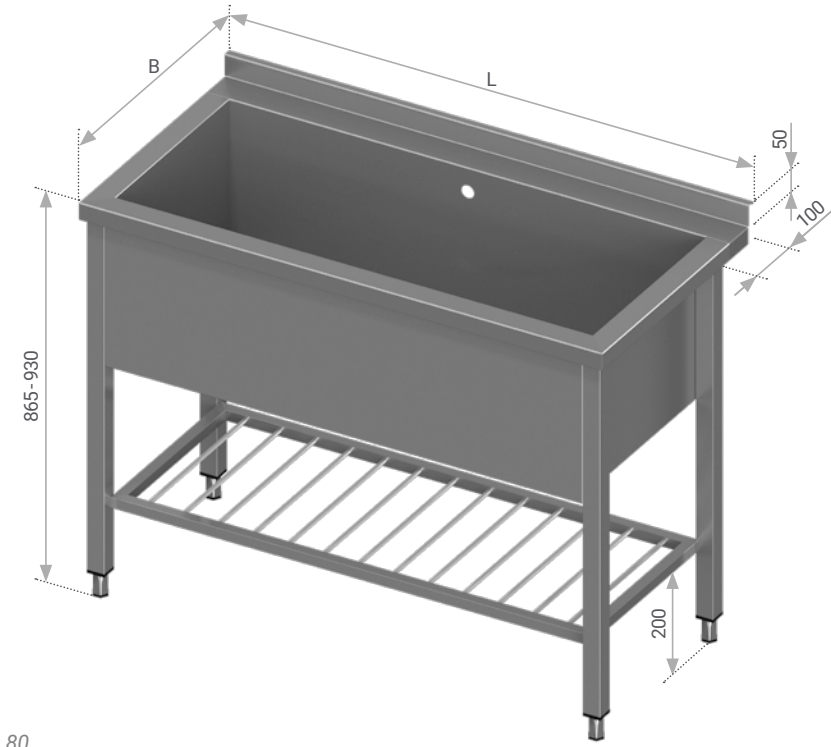

*More accessories on page 1.80.
Different dimensions and configurations are available on request. Examples on page 1.86.*

Length L, mm	Width B, mm					
	600			700		
	Model	Price, €	Sink dimensions, mm	Model	Price, €	Sink dimensions, mm
800	DV1-PSA-80/60/90	636	692x450x350	DV1-PSA-80/70/90	661	692x550x350
900	DV1-PSA-90/60/90	660	792x450x350	DV1-PSA-90/70/90	687	792x550x350
1000	DV1-PSA-100/60/90	684	892x450x350	DV1-PSA-100/70/90	712	892x550x350
1100	DV1-PSA-110/60/90	703	992x450x350	DV1-PSA-110/70/90	732	992x550x350
1200	DV1-PSA-120/60/90	731	1092x450x350	DV1-PSA-120/70/90	761	1092x550x350
1300	DV1-PSA-130/60/90	756	1192x450x350	DV1-PSA-130/70/90	786	1192x550x350
1400	DV1-PSA-140/60/90	780	1292x450x350	DV1-PSA-140/70/90	811	1292x550x350
1500	DV1-PSA-150/60/90	803	1392x450x350	DV1-PSA-150/70/90	835	1392x550x350
1600	DV1-PSA-160/60/90	828	1492x450x350	DV1-PSA-160/70/90	861	1492x550x350
1700	DV1-PSA-170/60/90	852	1592x450x350	DV1-PSA-170/70/90	886	1592x550x350